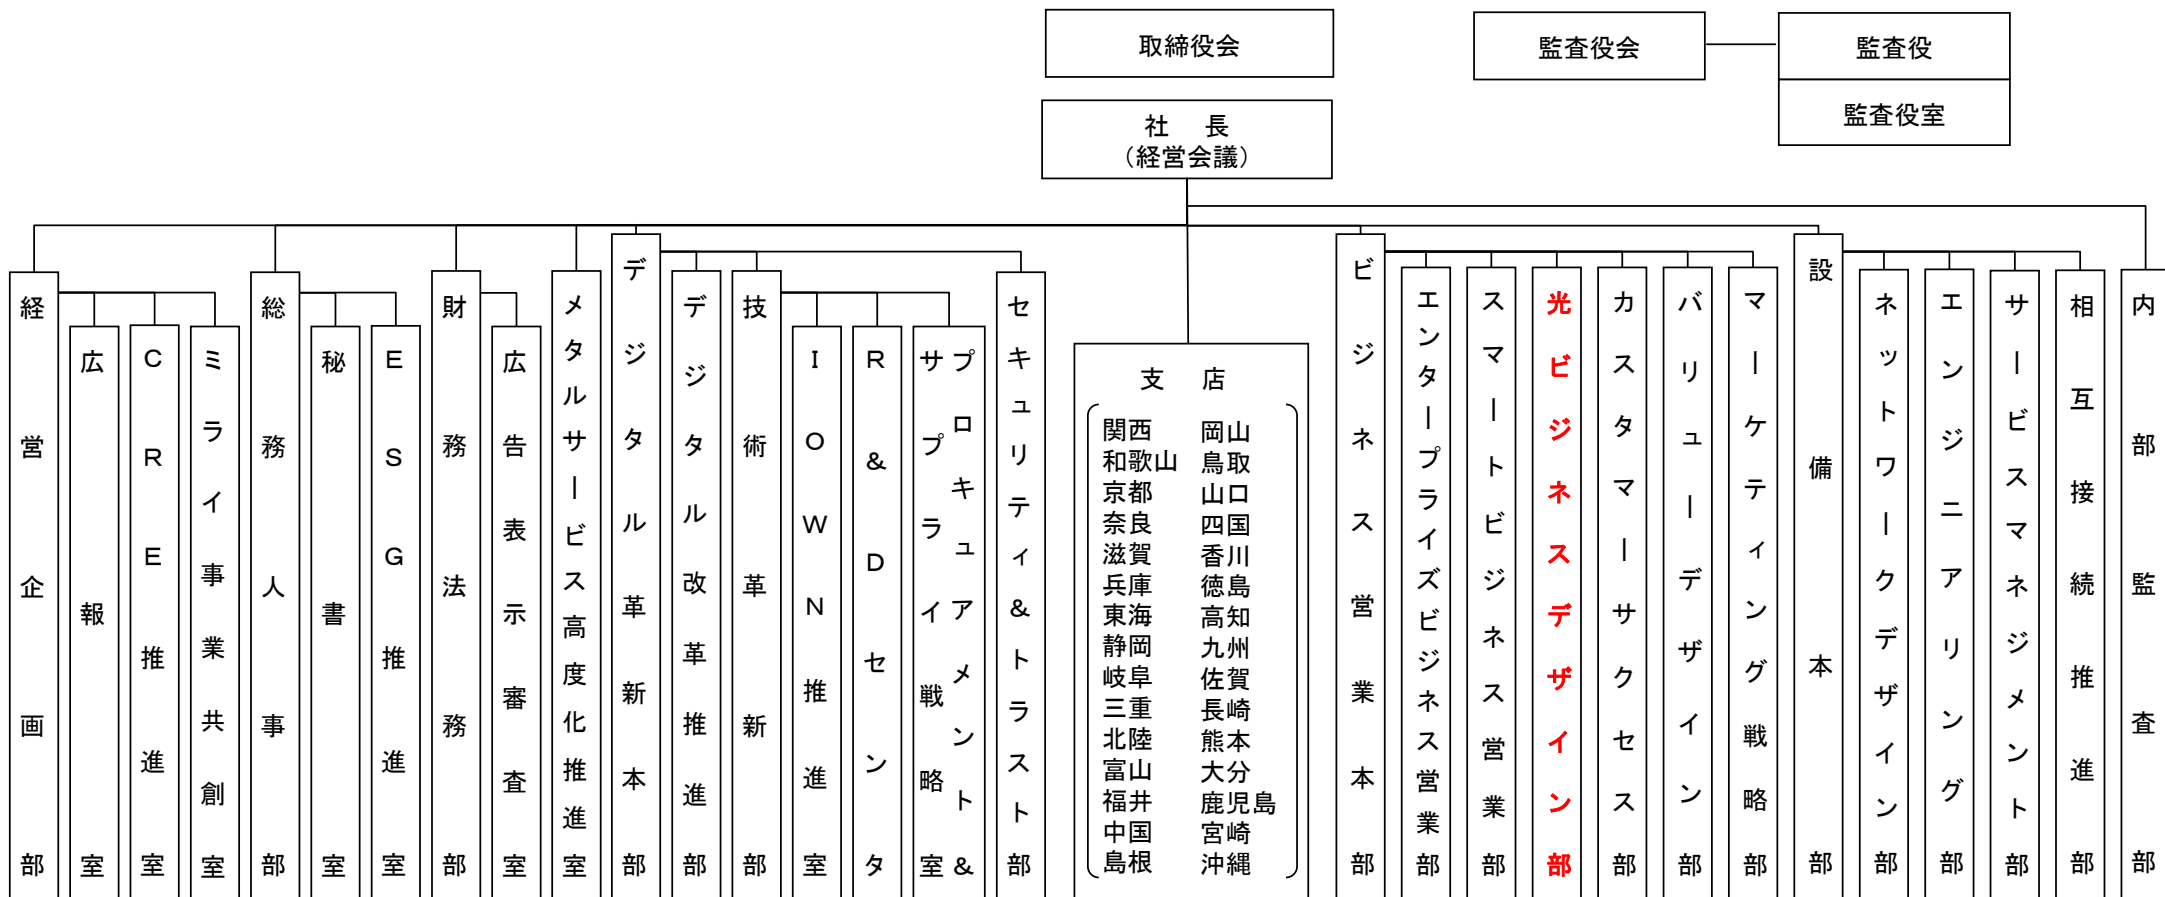

(別紙2) NTT西日本の組織図 (2026年7月1日)

※赤字は変更点